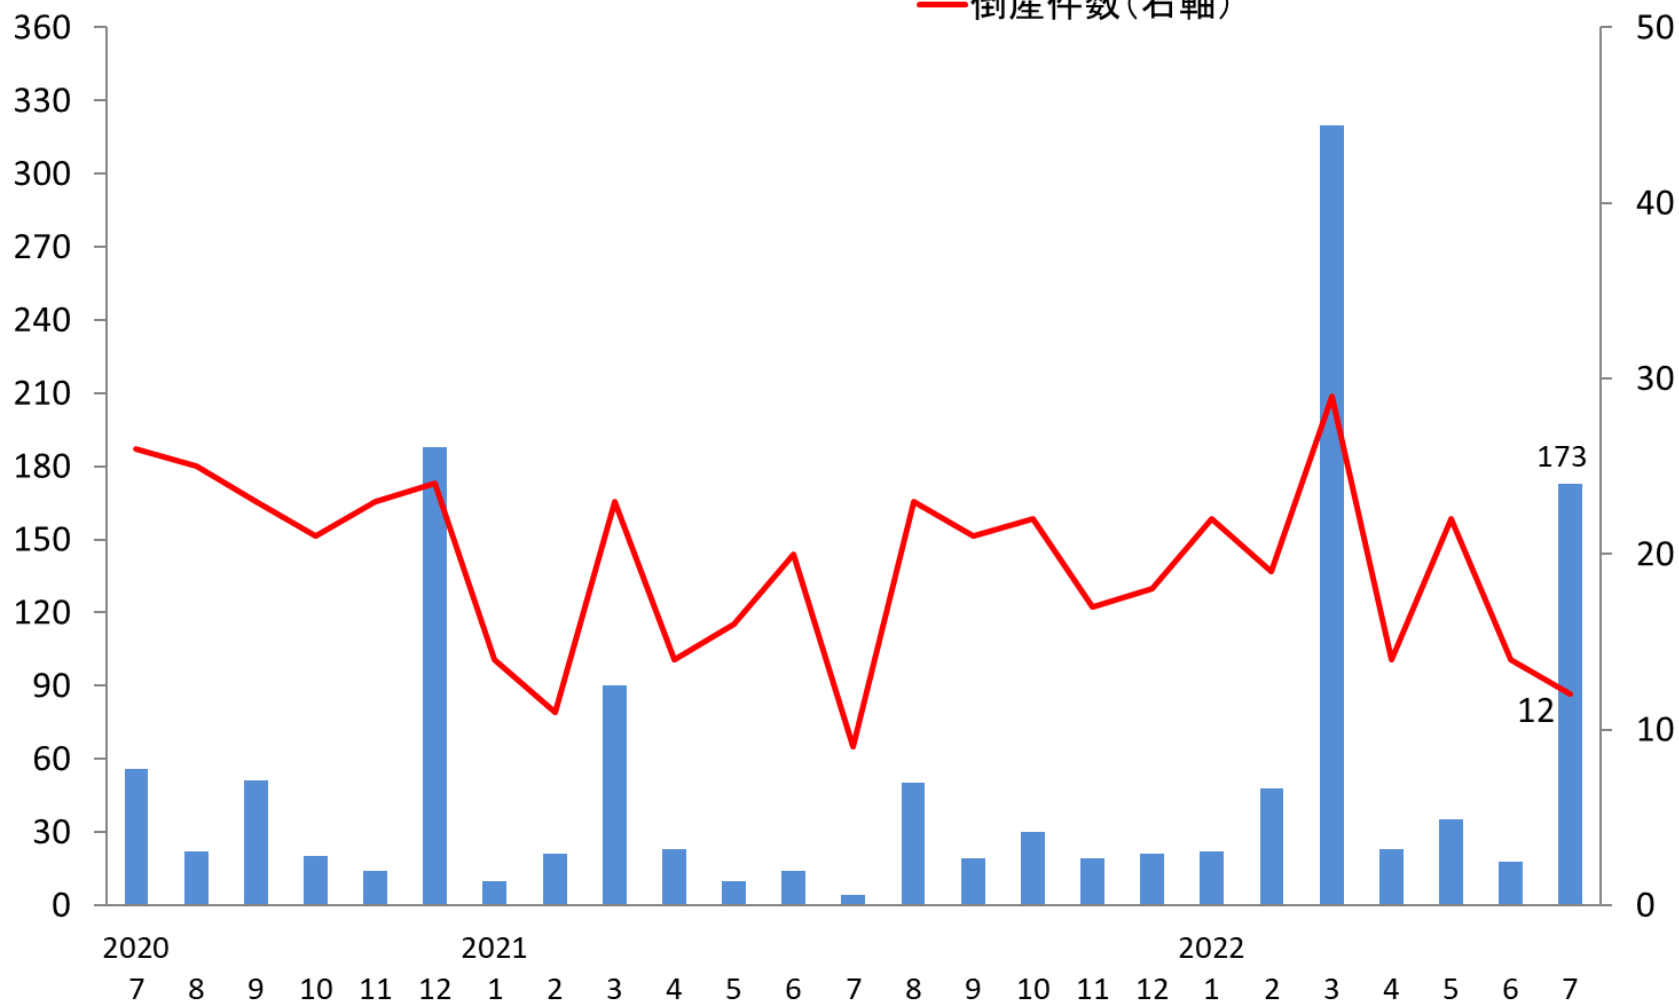

# 倒産件数・負債総額(福岡県)

(億円)

■ 負債総額(左軸)

(件数)

— 倒産件数(右軸)

(資料)東京商工リサーチ