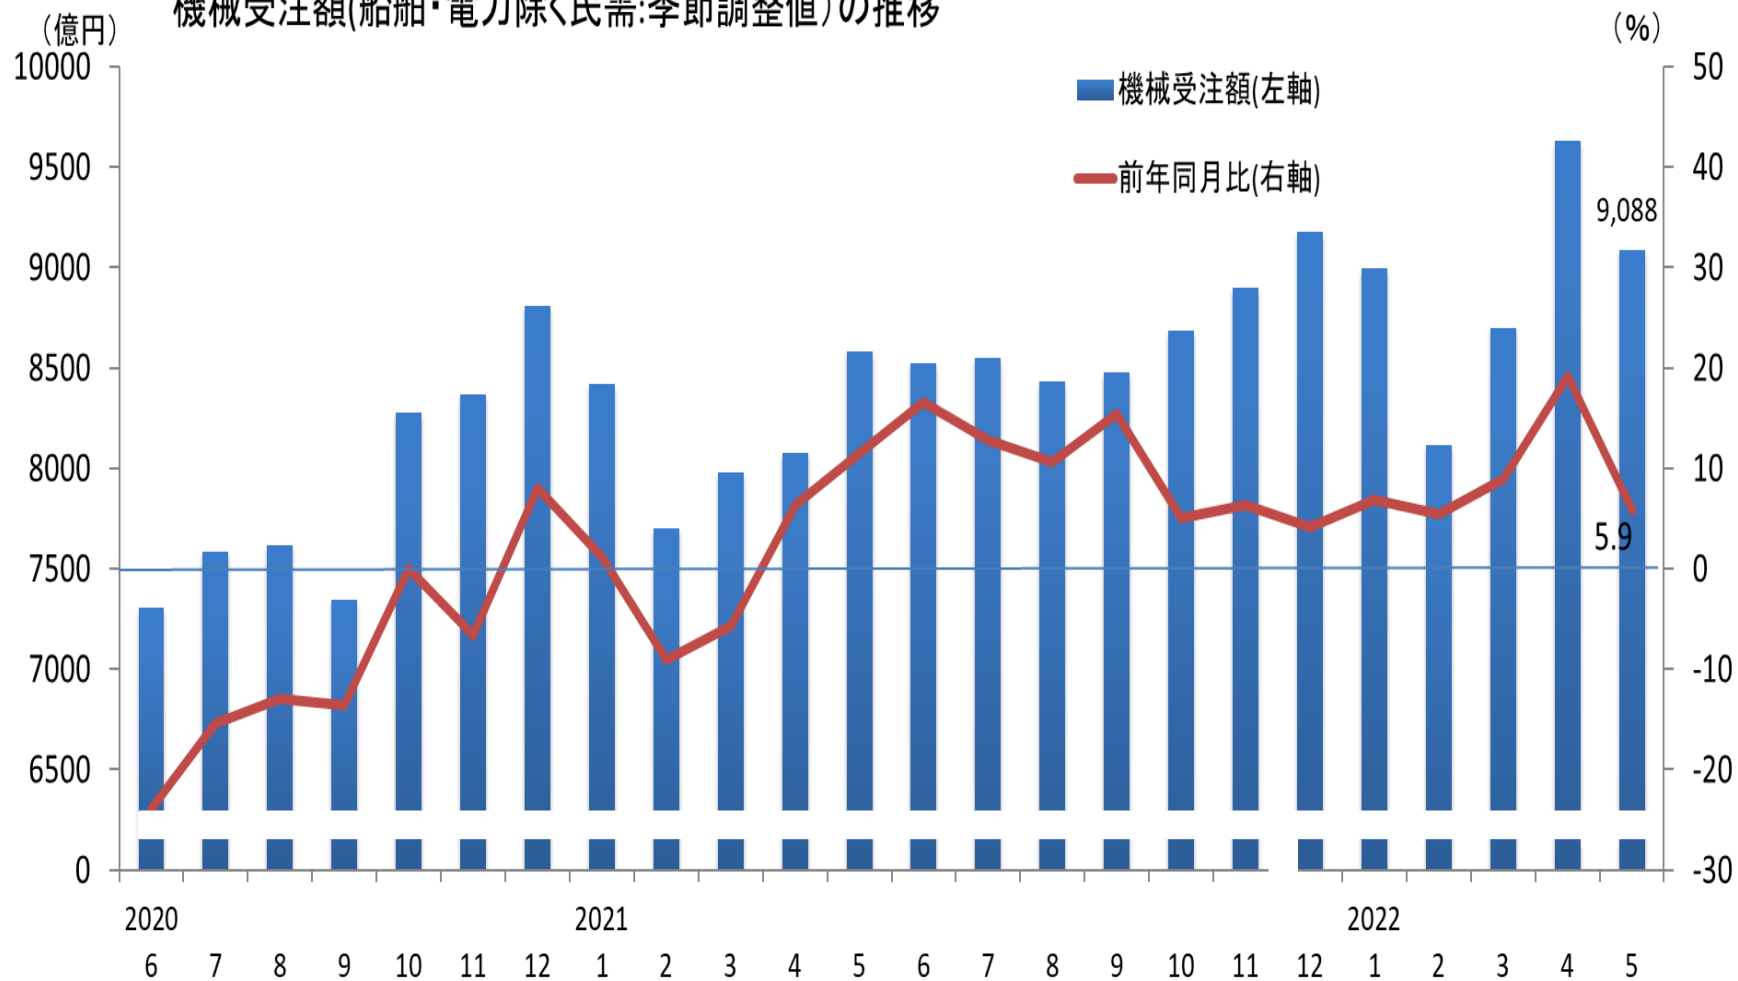

機械受注額(船舶・電力除く民需:季節調整値)の推移

(資料)内閣府