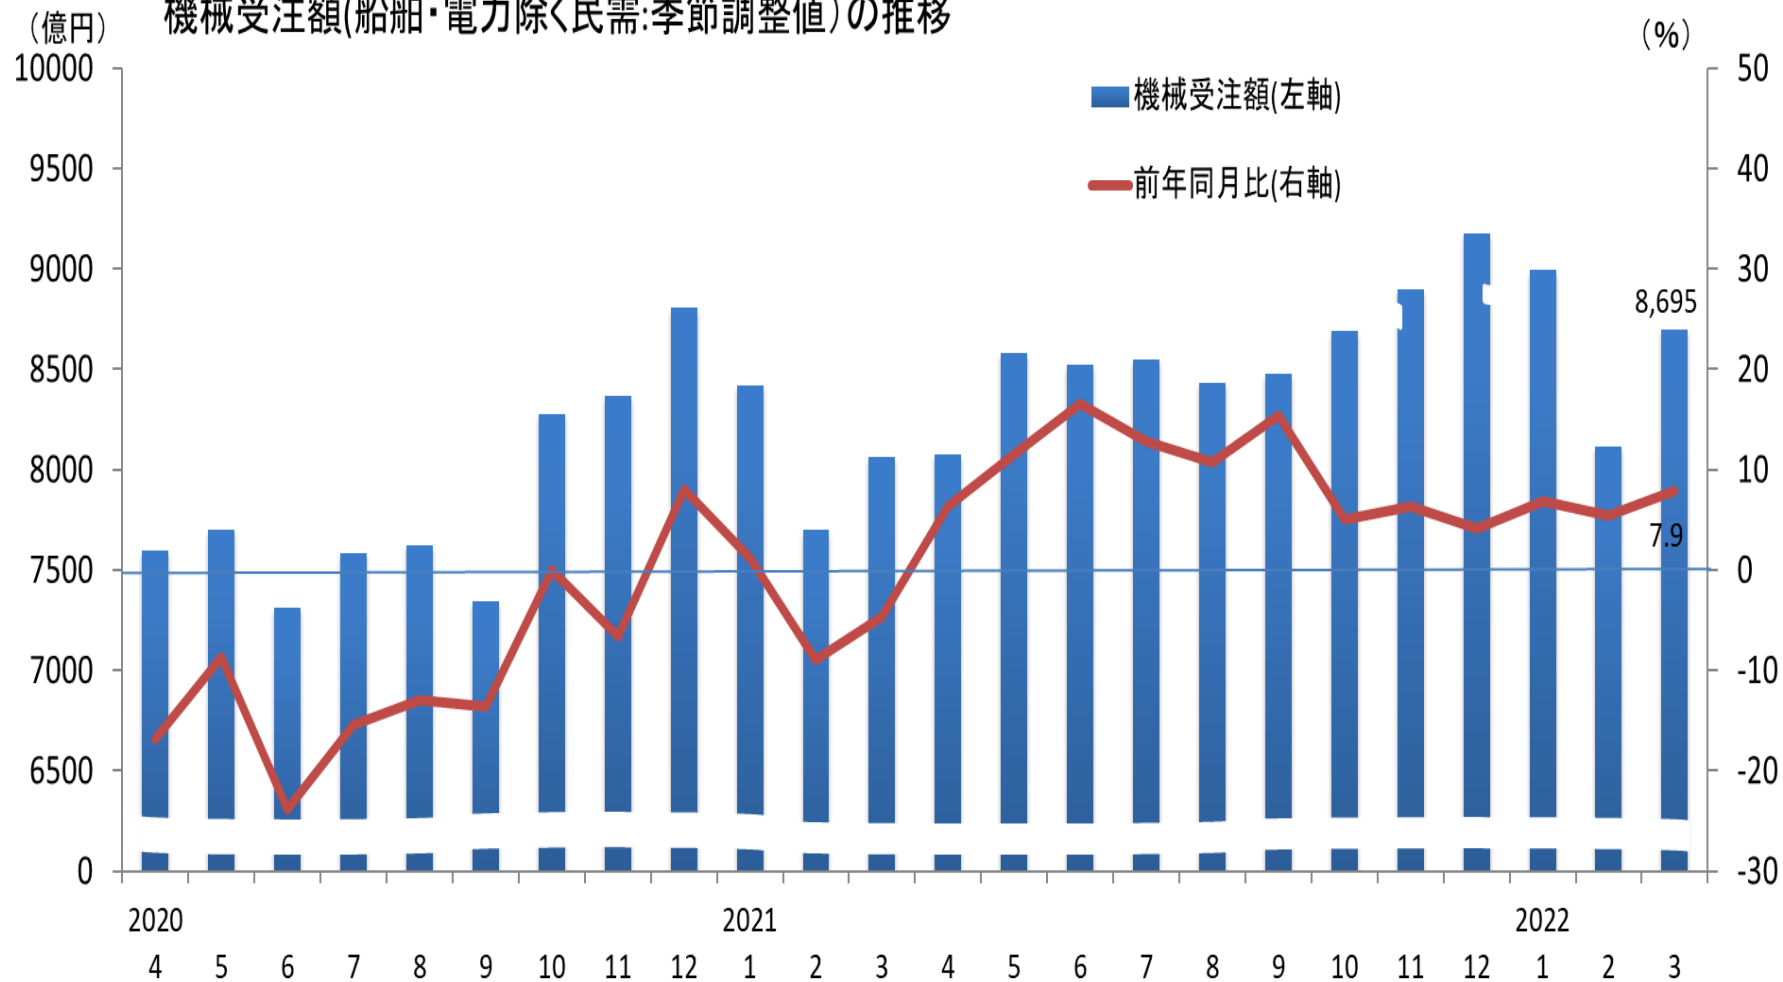

機械受注額(船舶・電力除く民需:季節調整値)の推移

(資料)内閣府