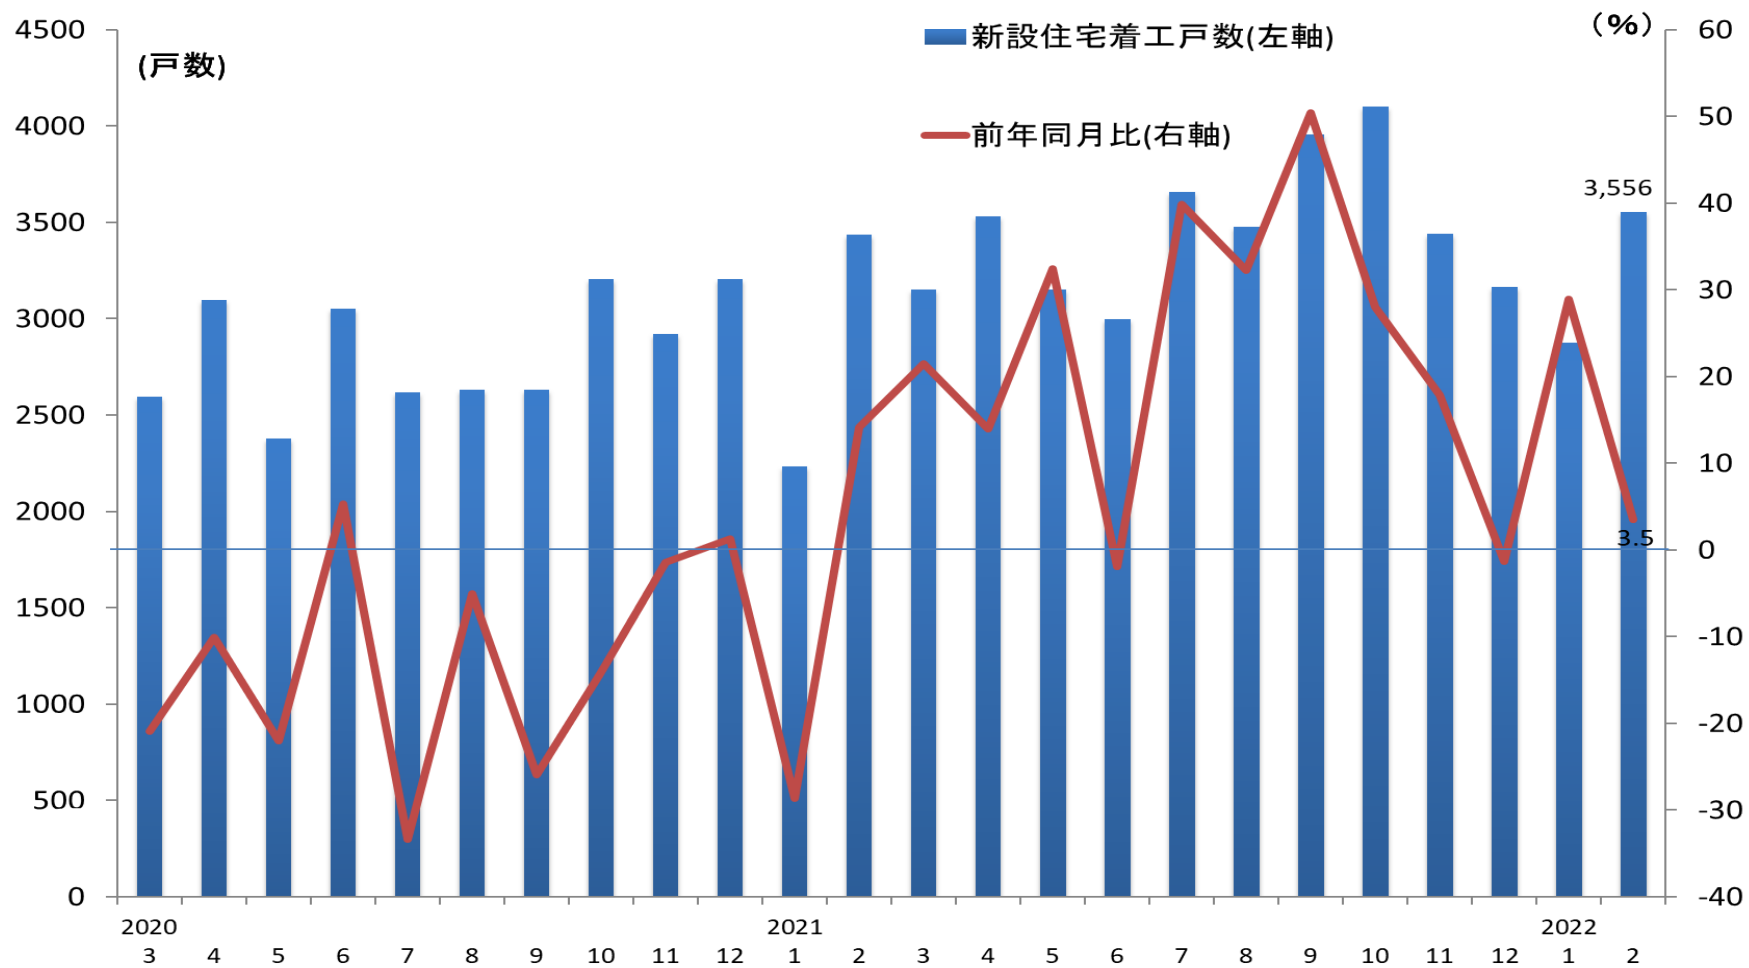

新設住宅着工戸数(福岡県)の推移

(資料)国土交通省

(注)新設住宅着工戸数は、持家、貸家、給与住宅、分譲住宅の合計を示す。