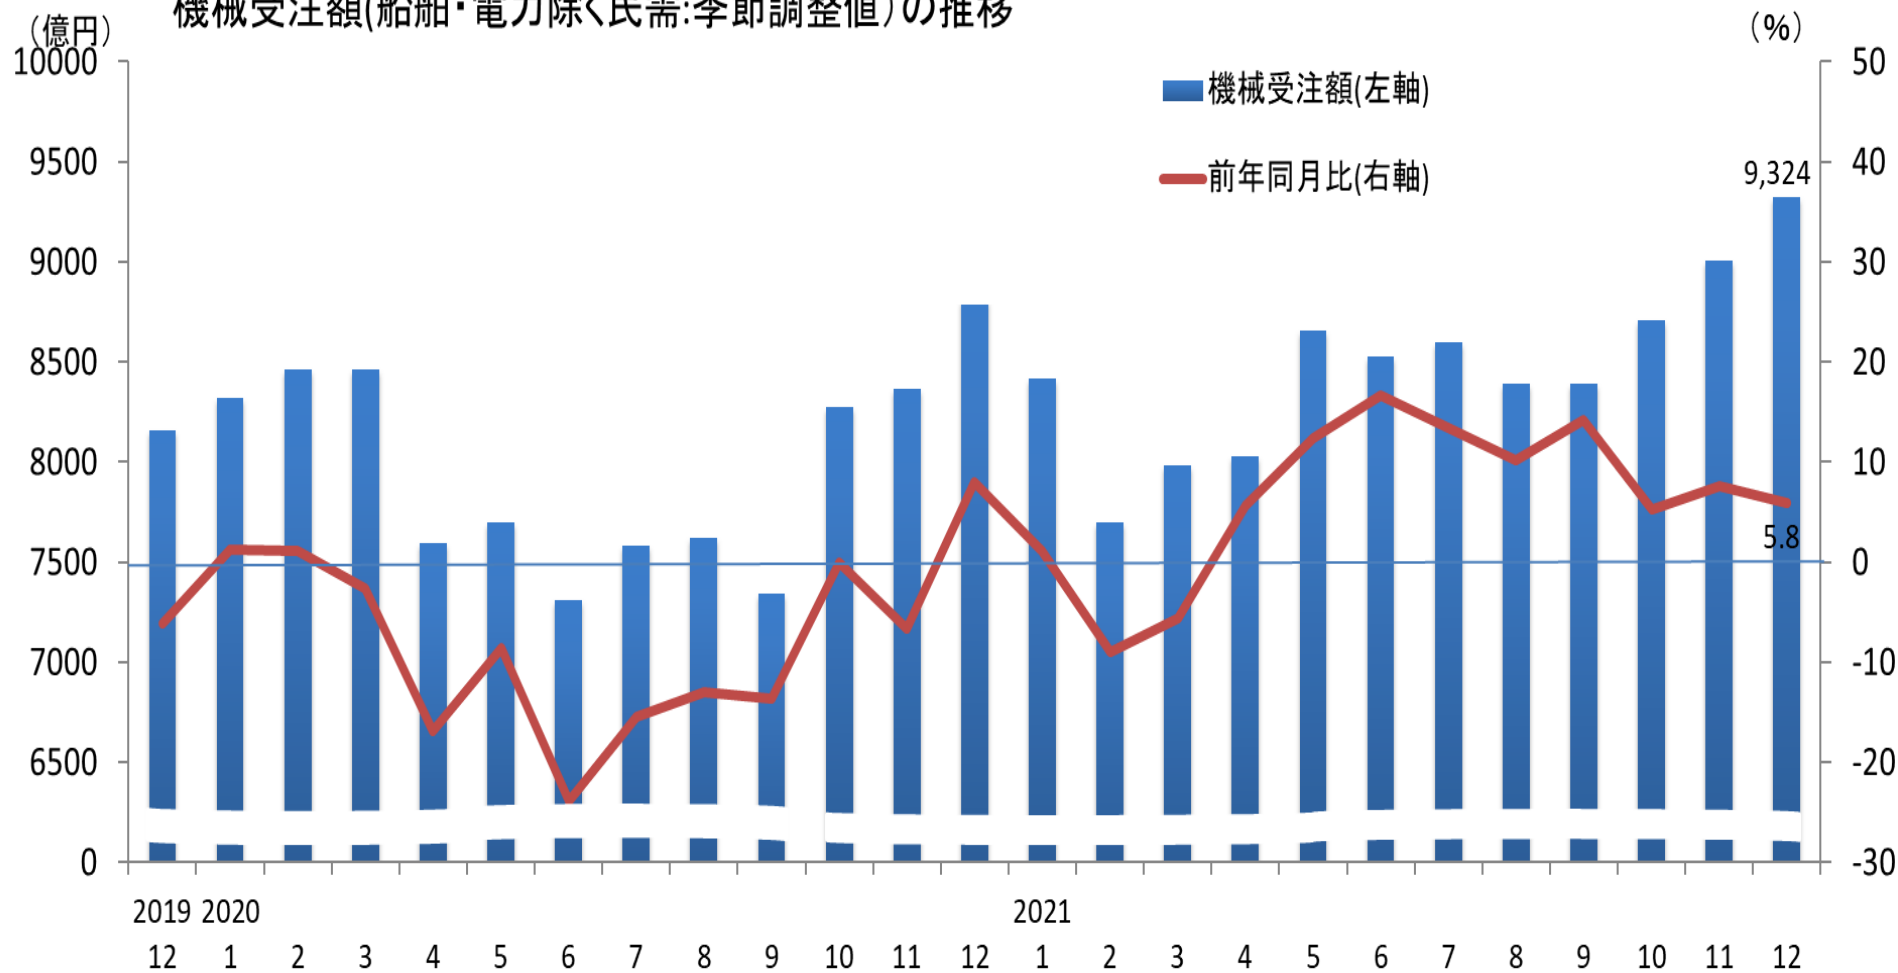

機械受注額(船舶・電力除く民需:季節調整値)の推移

(資料)内閣府