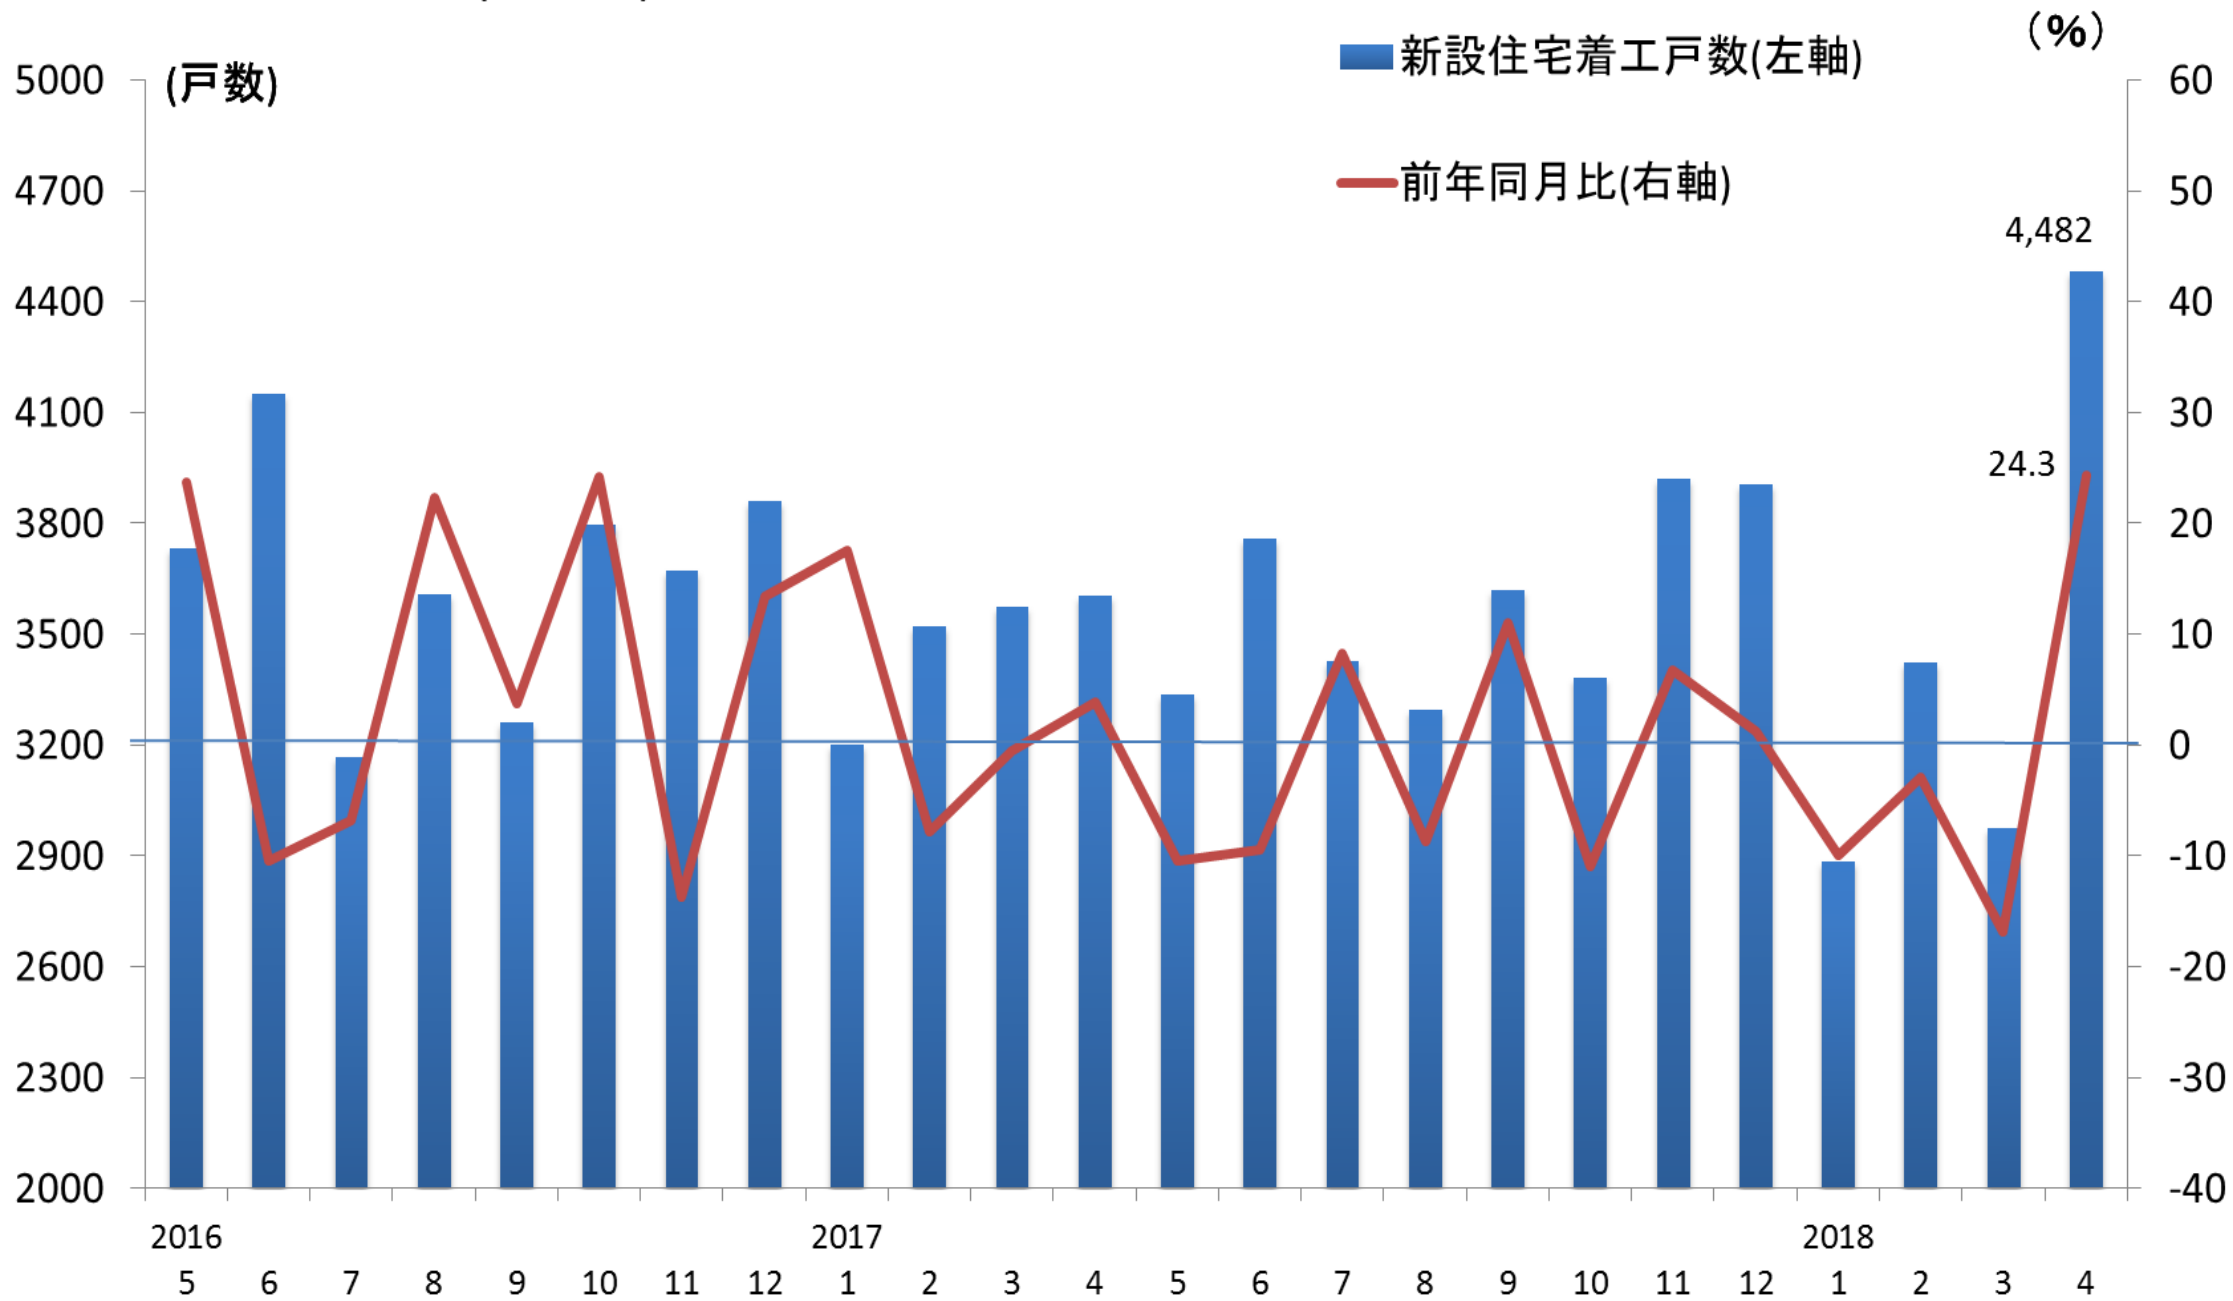

新設住宅着工戸数(福岡県)の推移

(資料)国土交通省

(注)新設住宅着工戸数は、持家、貸家、給与住宅、分譲住宅の合計を示す。