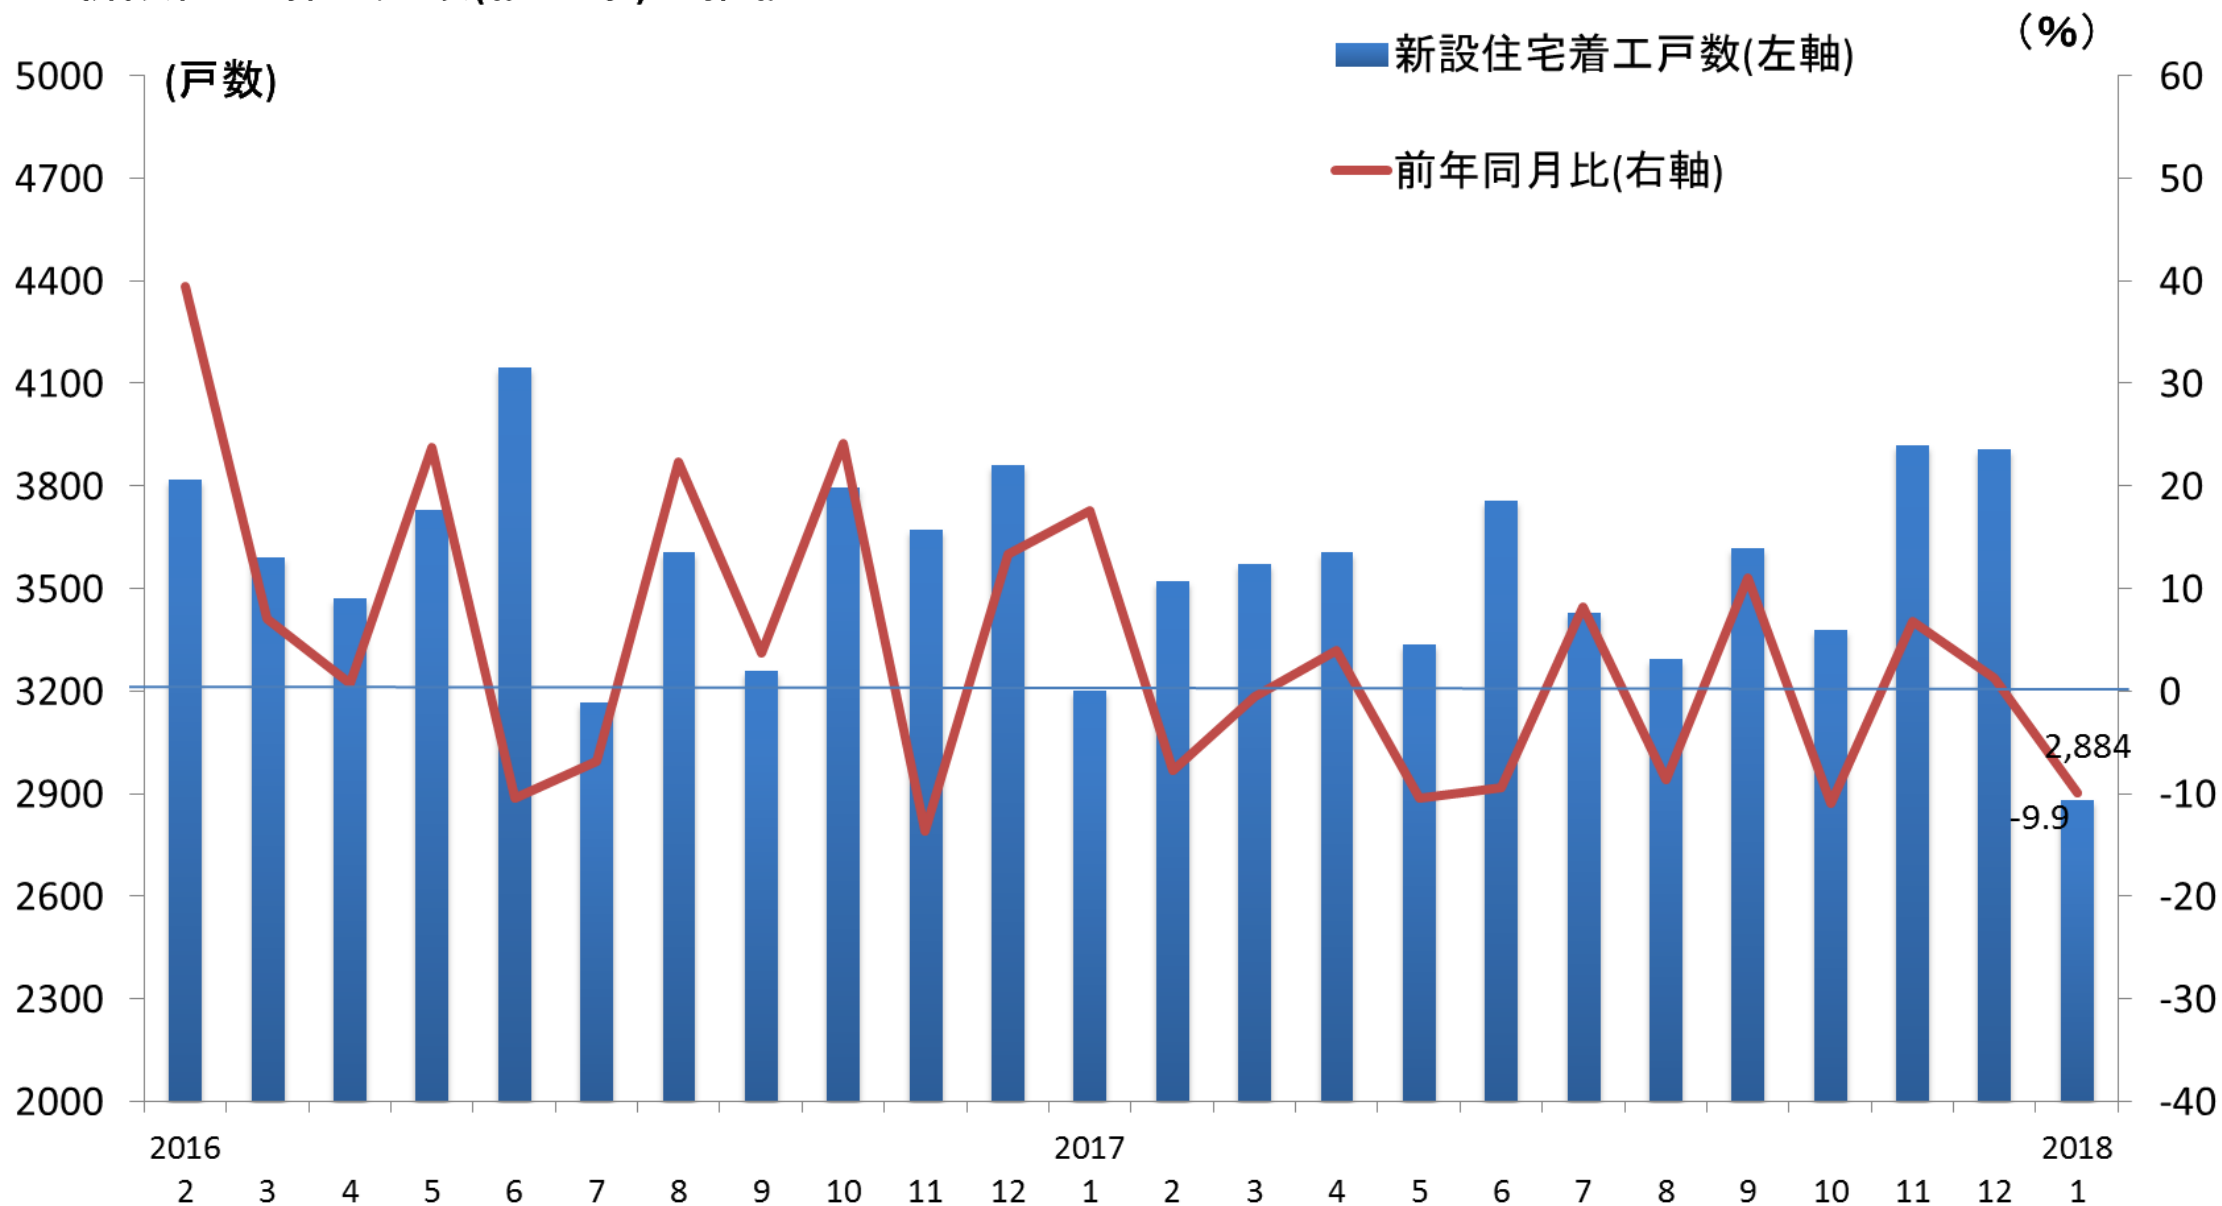

# 新設住宅着工戸数(福岡県)の推移

(資料)国土交通省

(注)新設住宅着工戸数は、持家、貸家、給与住宅、分譲住宅の合計を示す。