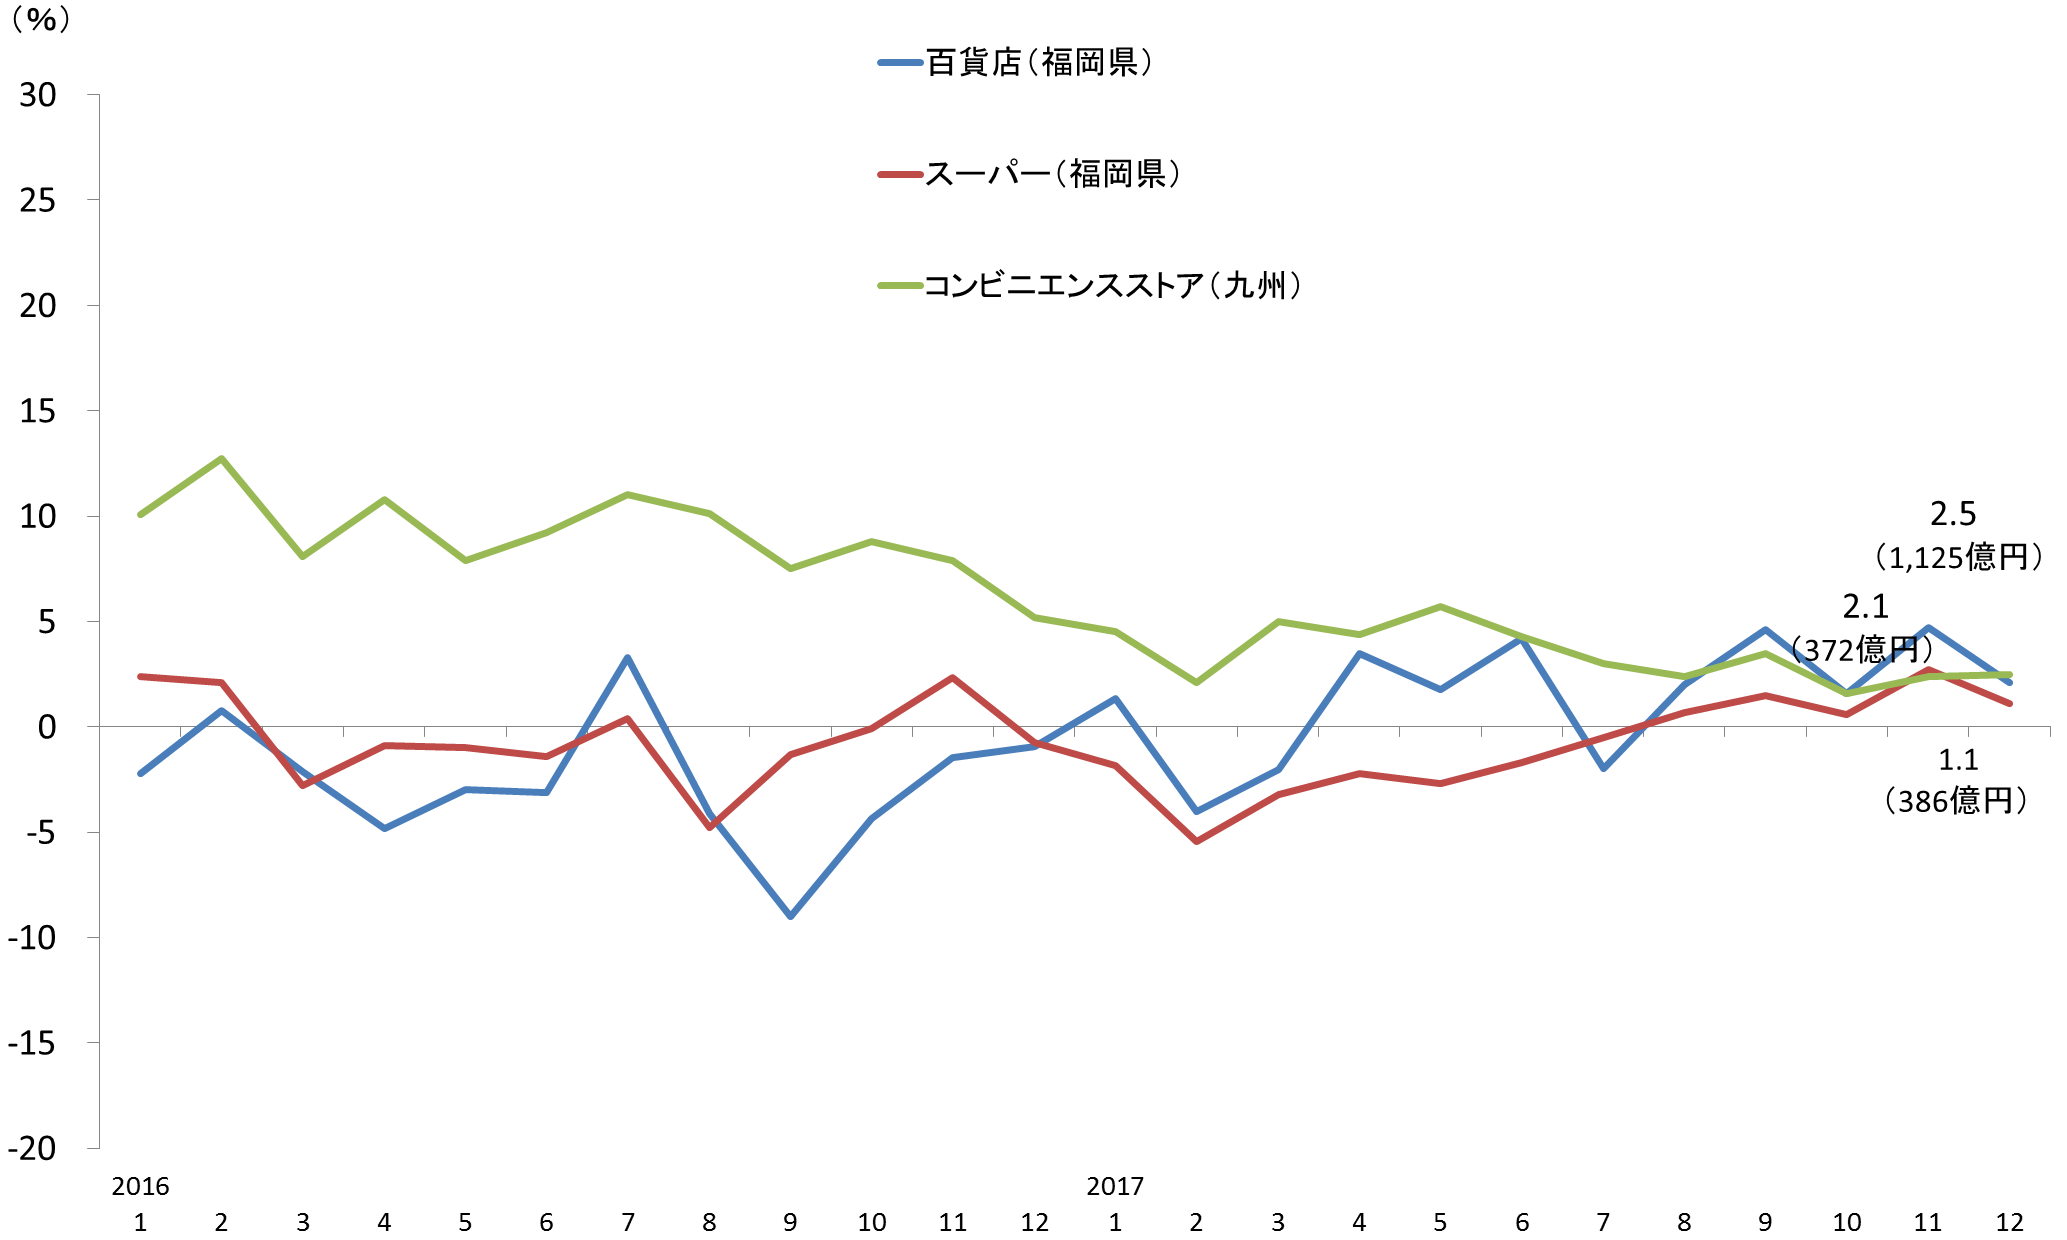

大型小売店・コンビニエンスストア販売額の推移(前年同月比)

(資料)九州経済産業局