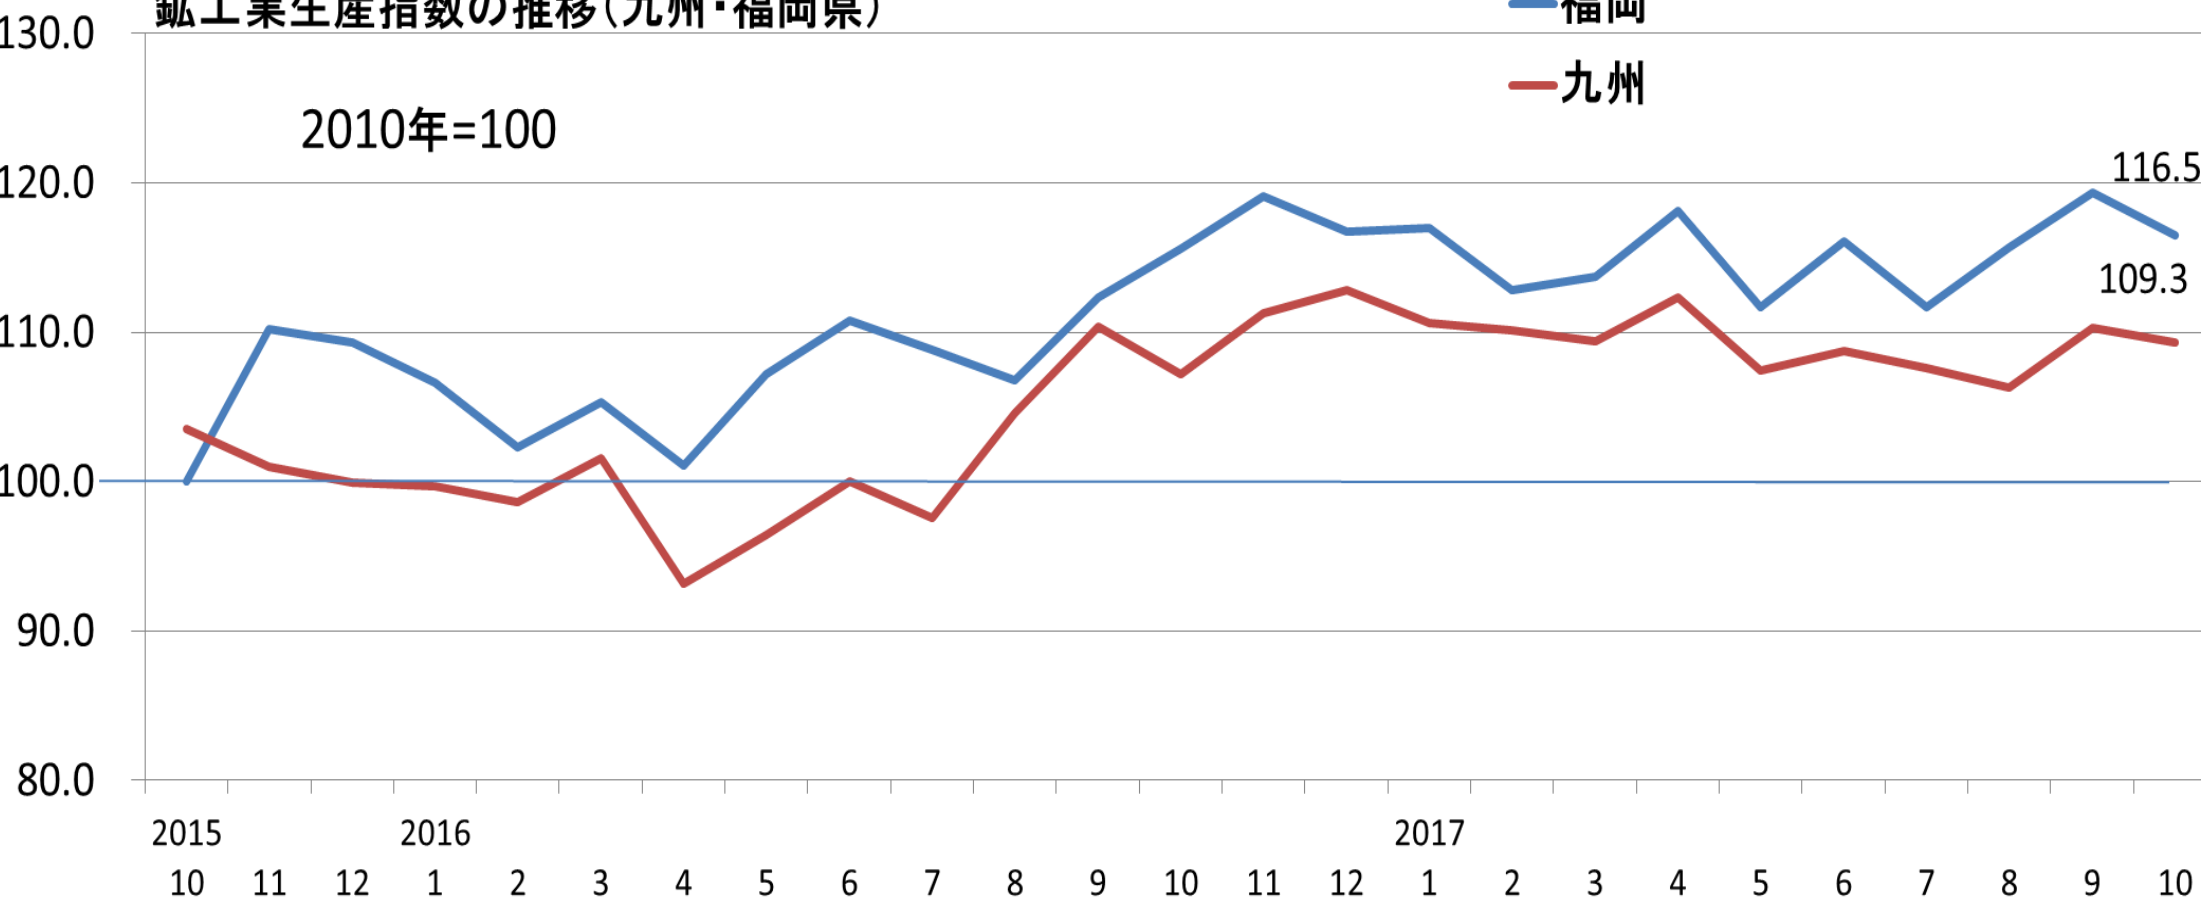

# 鉱工業生産指数の推移(九州・福岡県)

福岡  
九州

2010年=100

(資料)福岡県、九州経済産業局