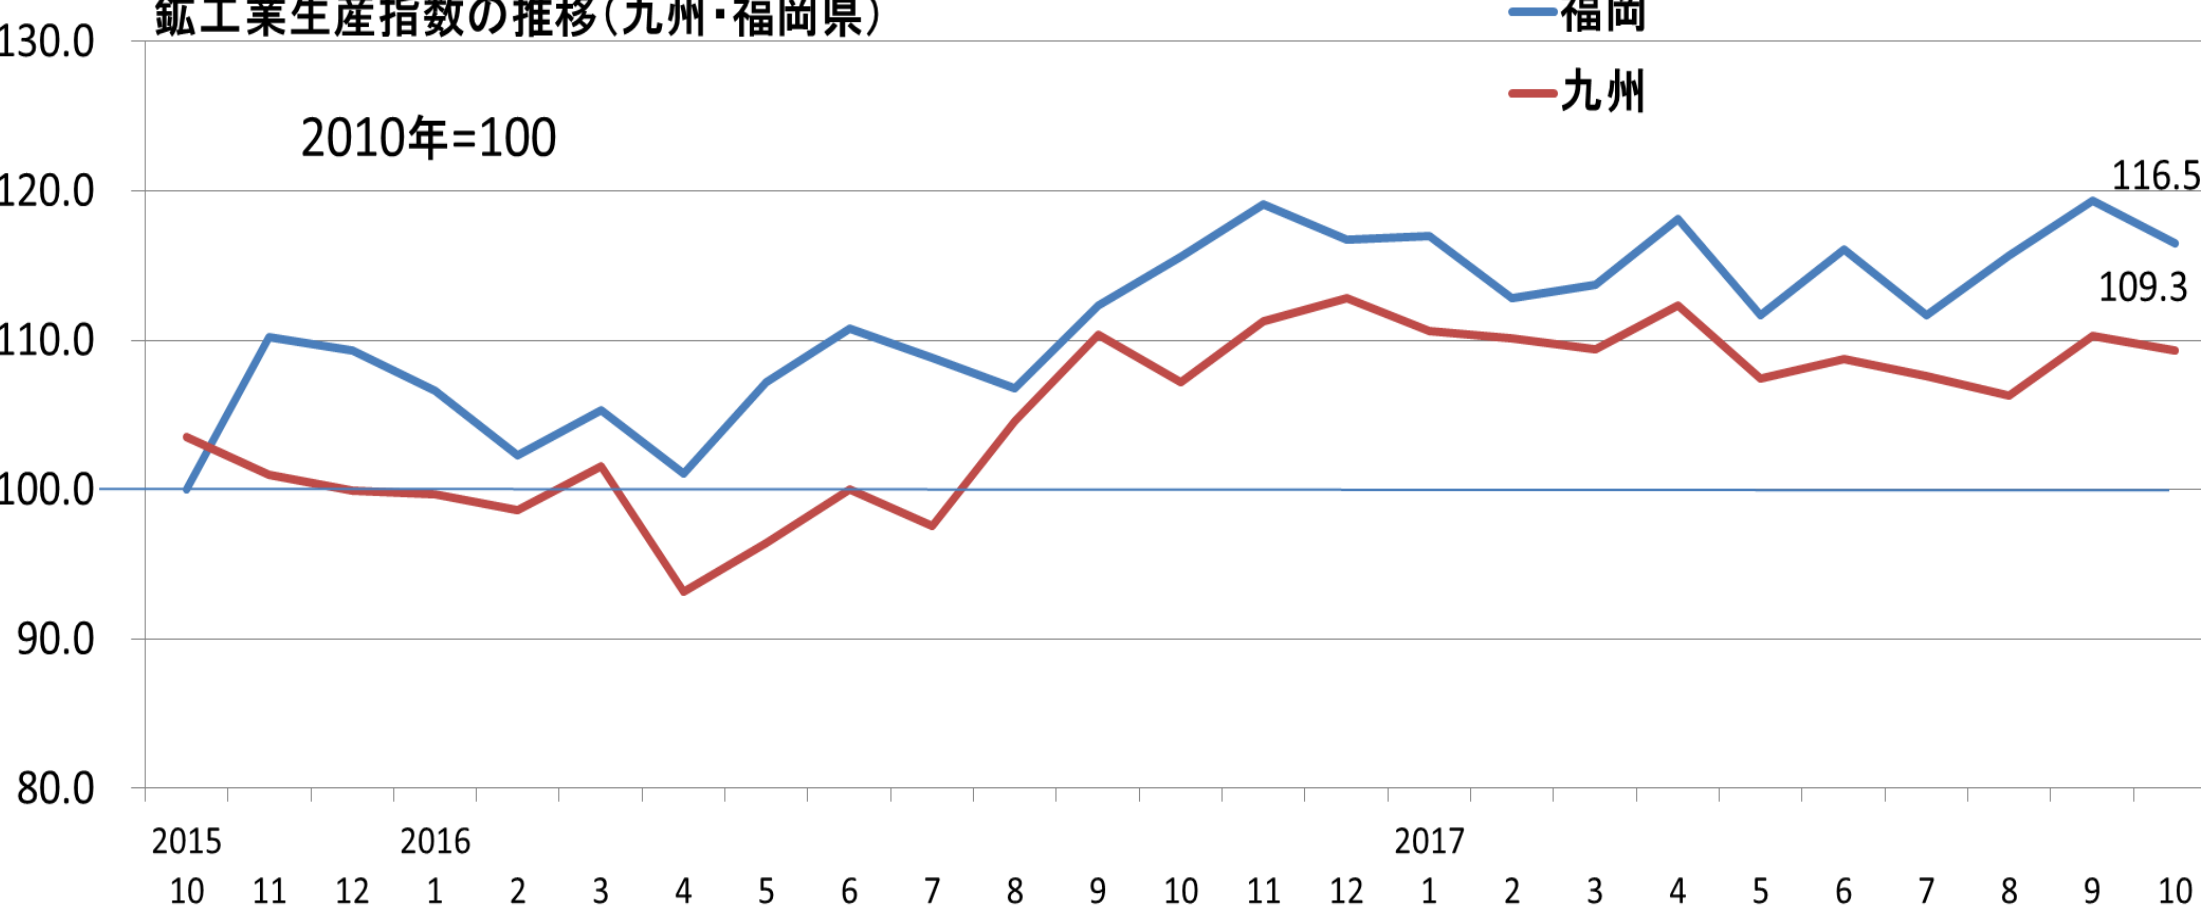

# 鉱工業生産指数の推移(九州・福岡県)

福岡  
九州

2010年=100

(資料)福岡県、九州経済産業局