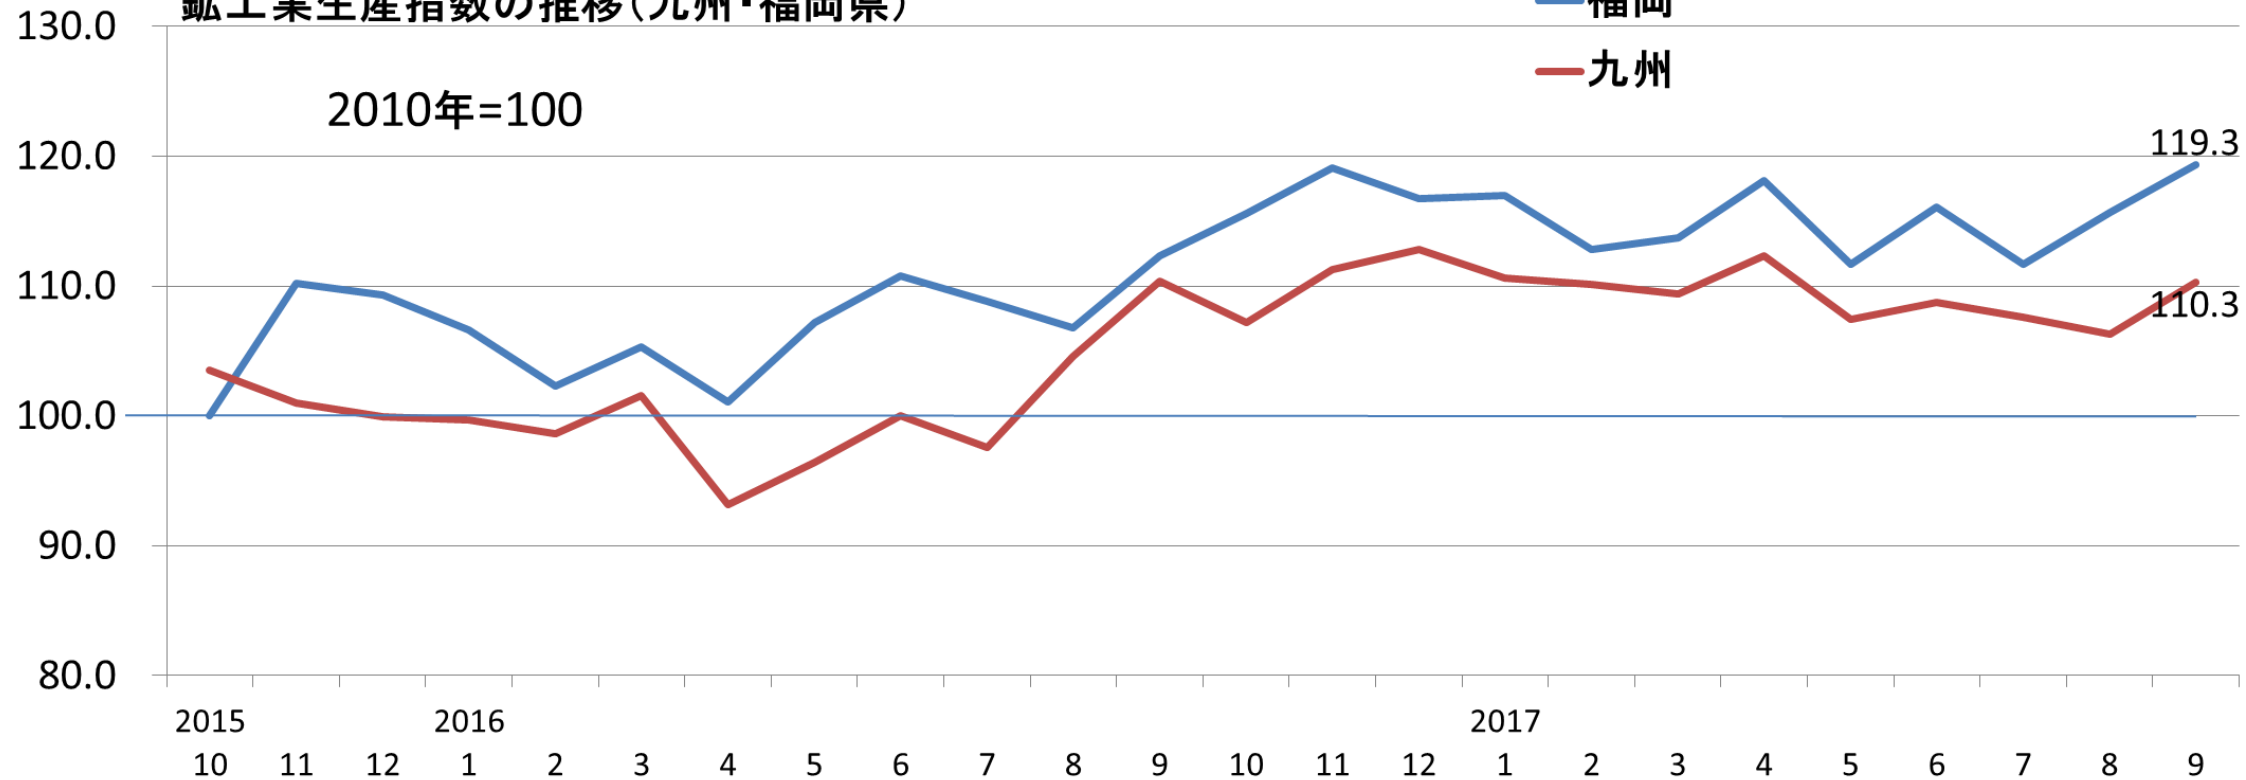

鉱工業生産指数の推移(九州・福岡県)

福岡
九州

2010年=100

(資料)福岡県、九州経済産業局