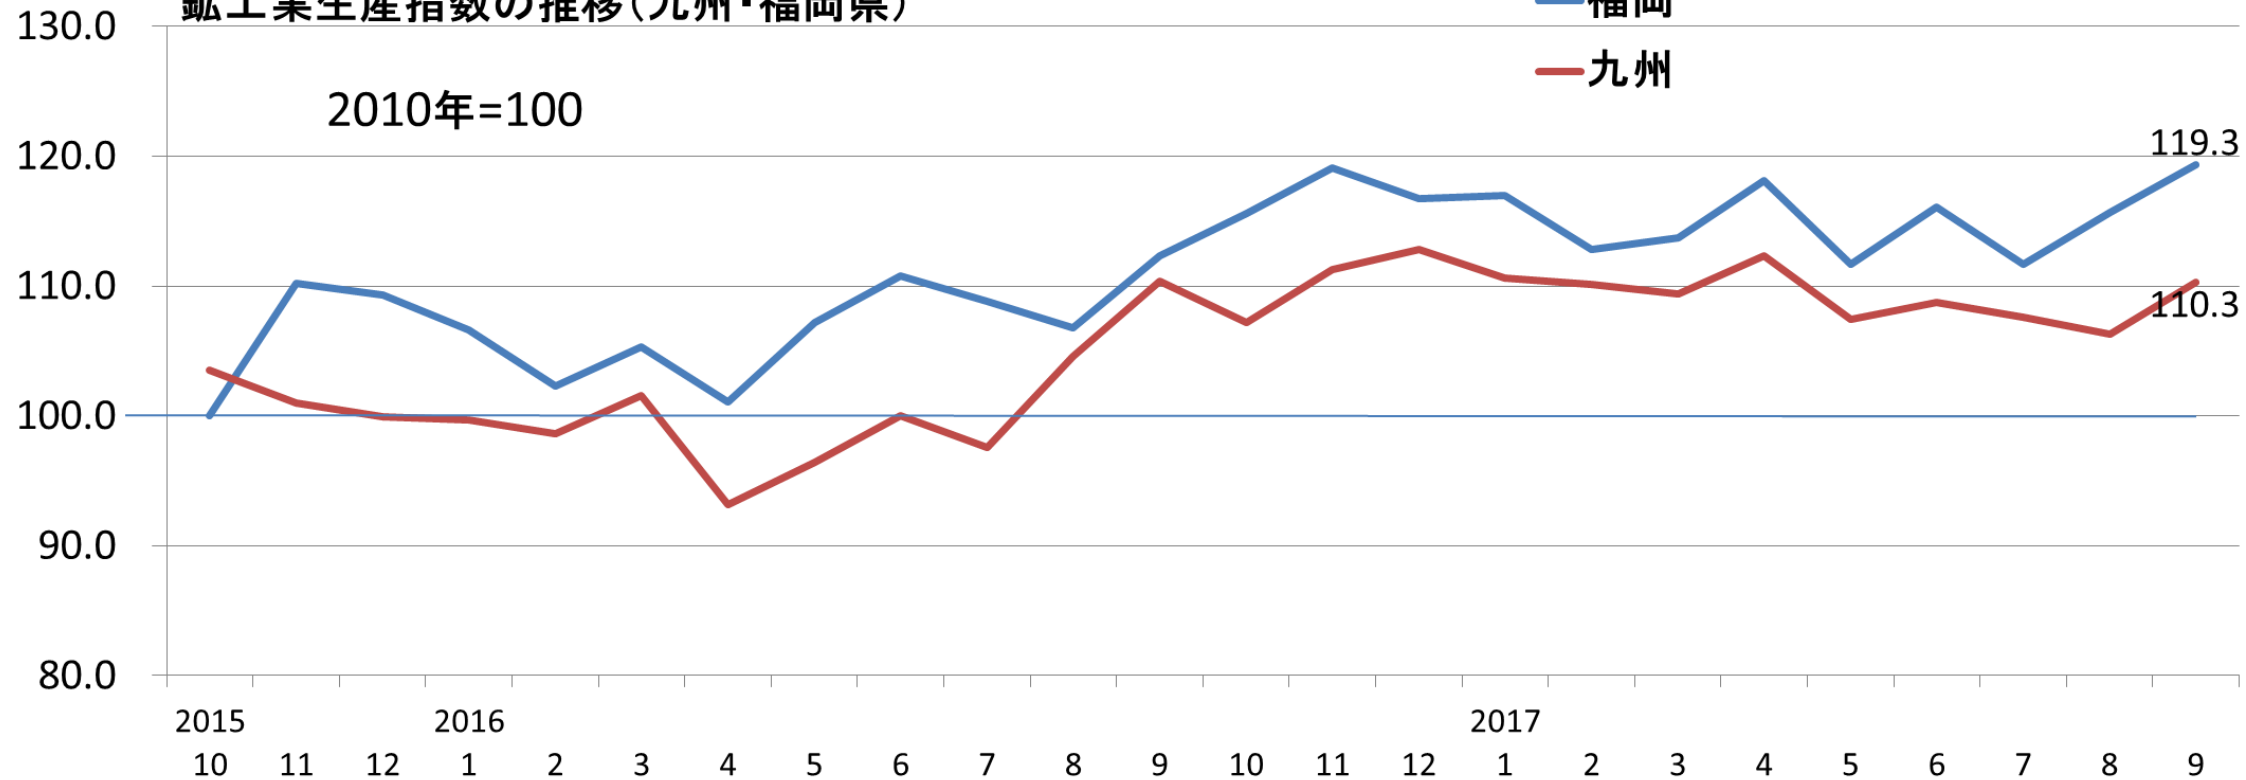

# 鉱工業生産指数の推移(九州・福岡県)

福岡  
九州

2010年=100

(資料)福岡県、九州経済産業局