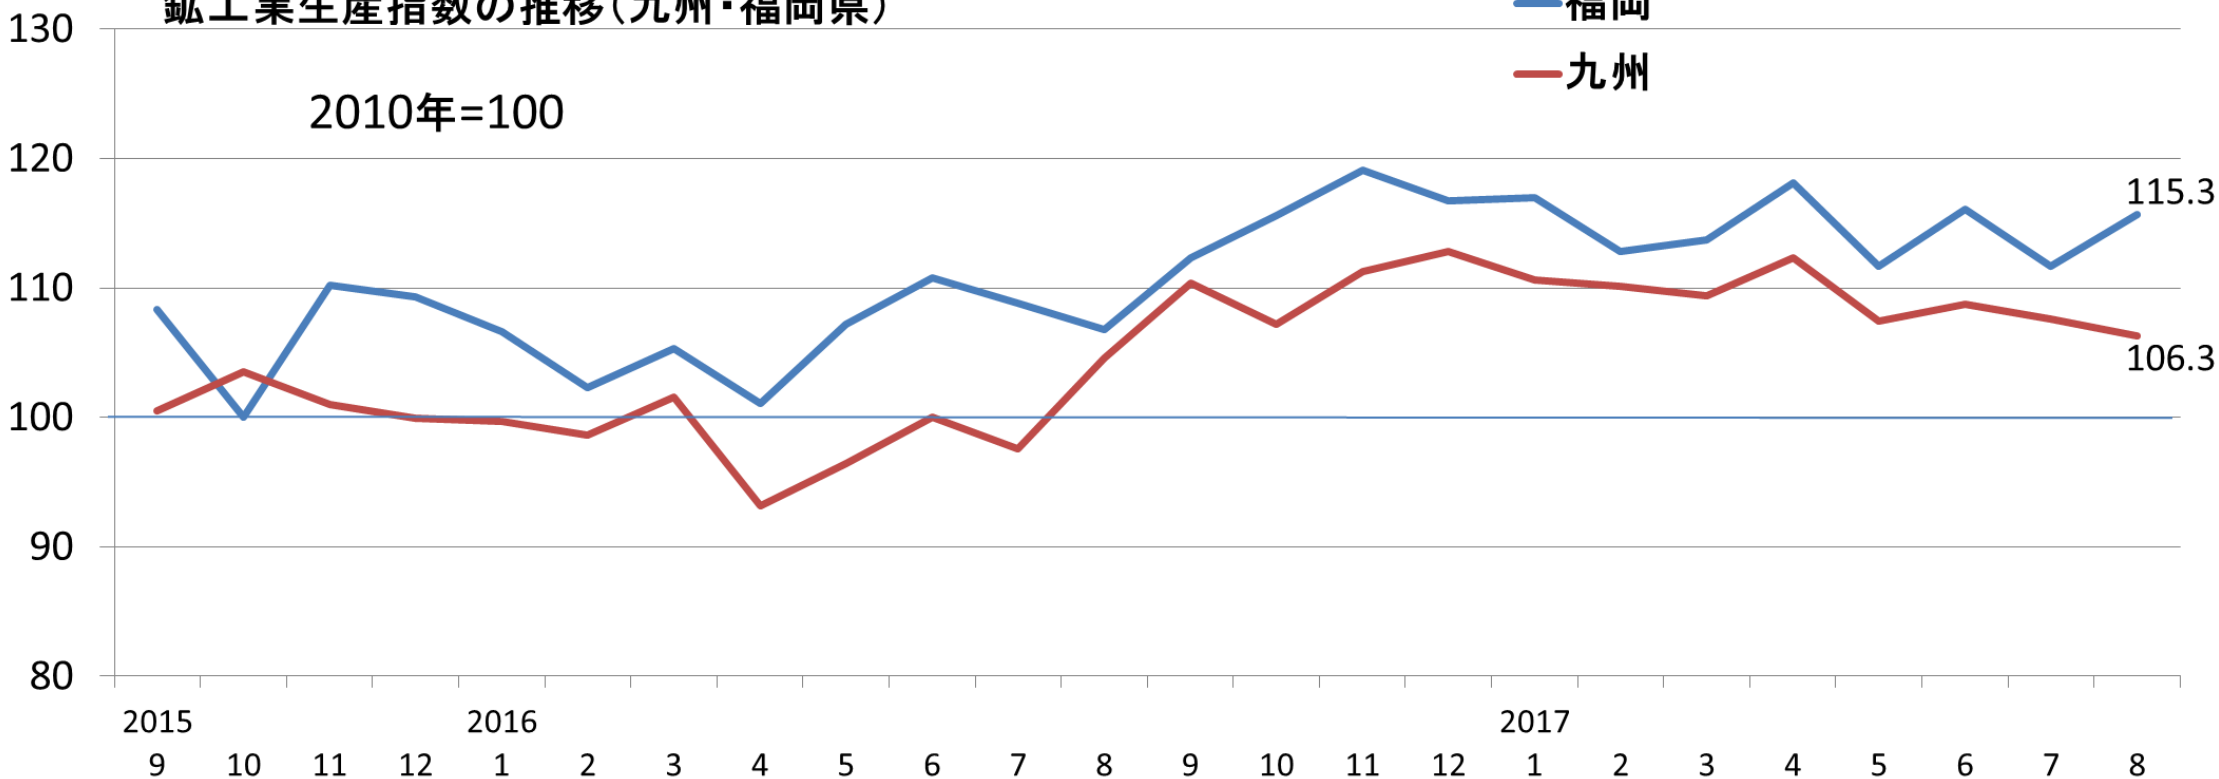

鉱工業生産指数の推移(九州・福岡県)

2010年=100

福岡
九州

(資料)福岡県、九州経済産業局