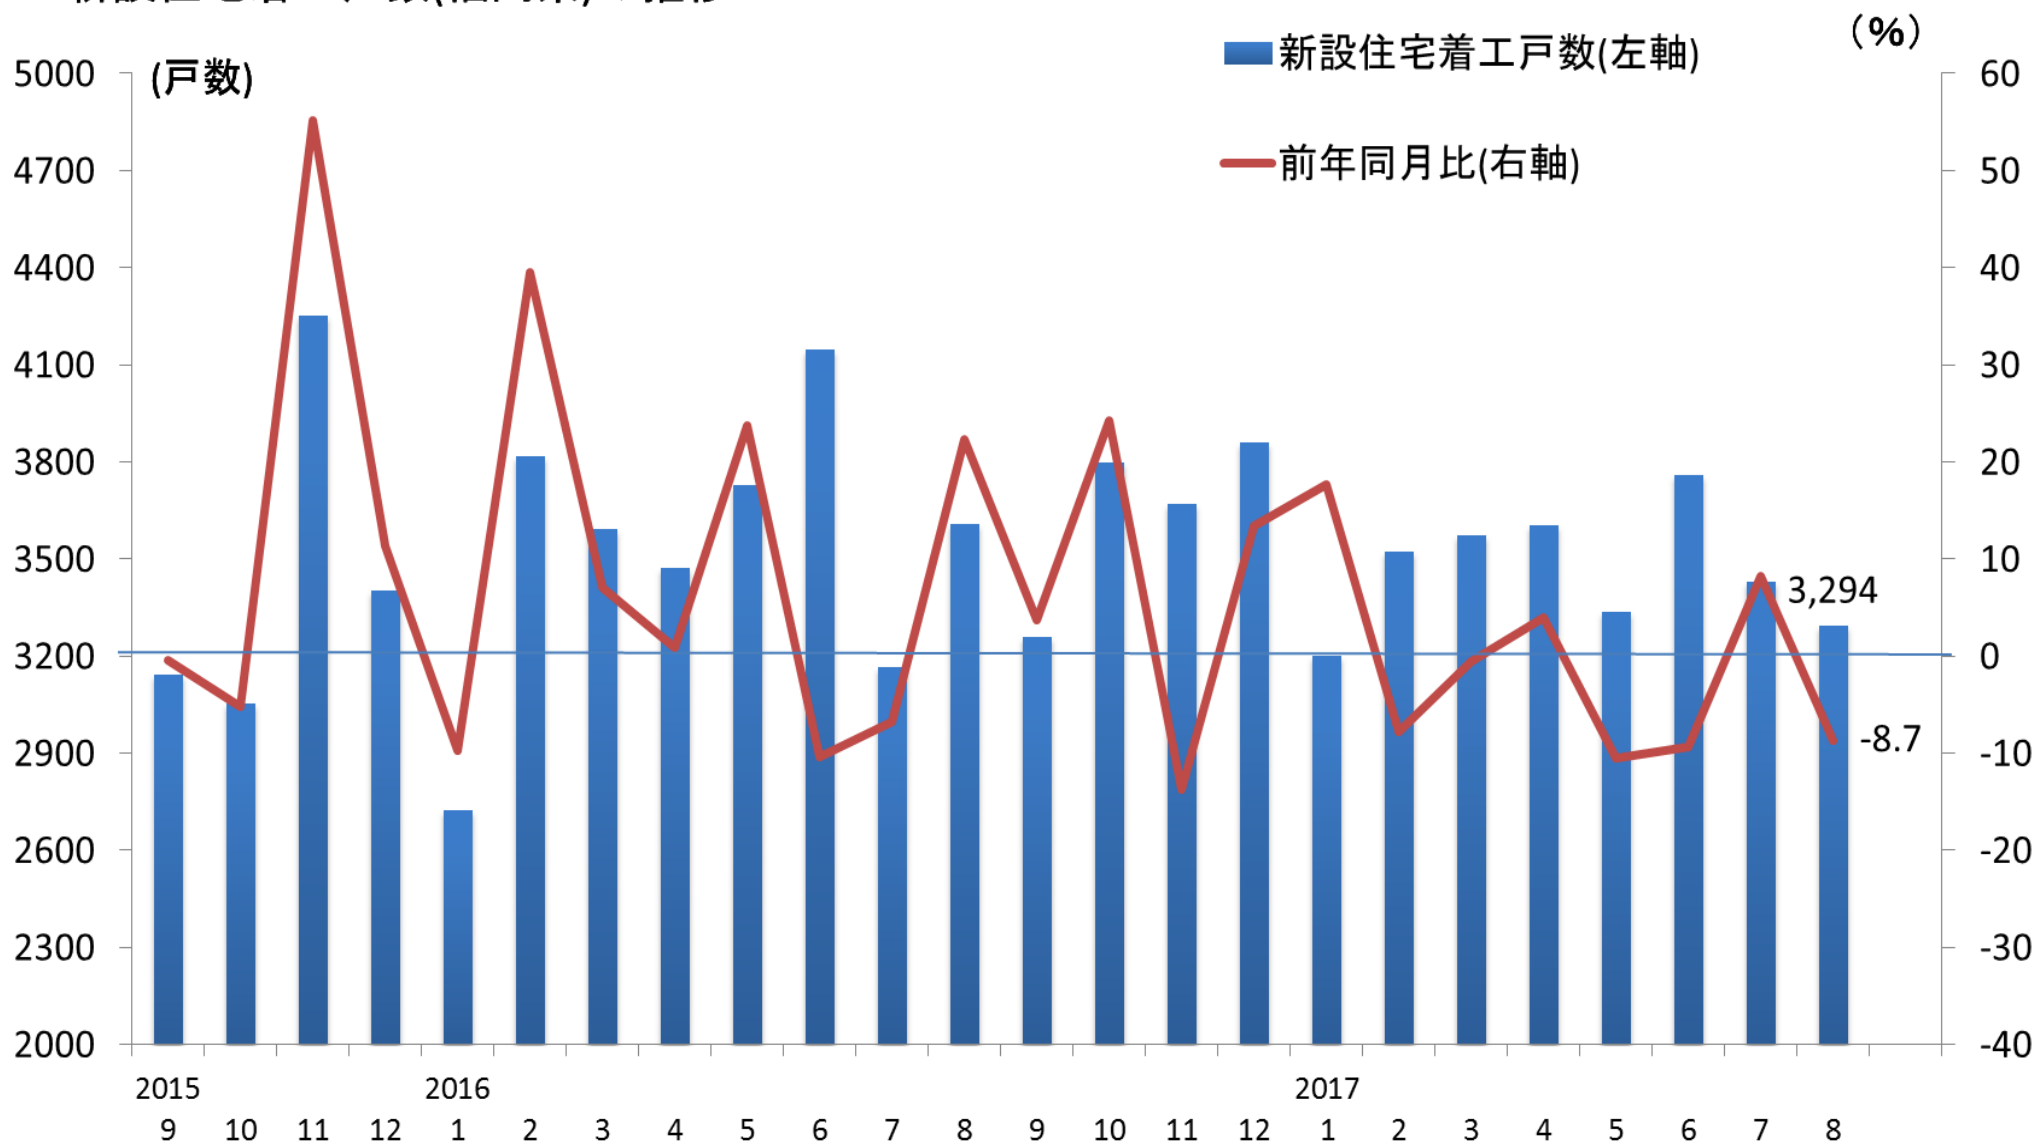

新設住宅着工戸数(福岡県)の推移

(資料)国土交通省

(注)新設住宅着工戸数は、持家、貸家、給与住宅、分譲住宅の合計を示す。